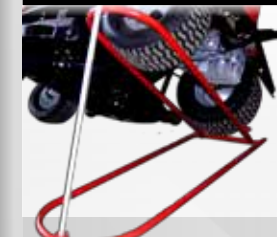

Příslušenství:

SERVISNÍ ZVEDÁK

- jednoduchý a bezpečný nástroj pro servis - šetří čas a usnadňuje práci
- skladný

SNĚHOVÉ ŘETĚZY